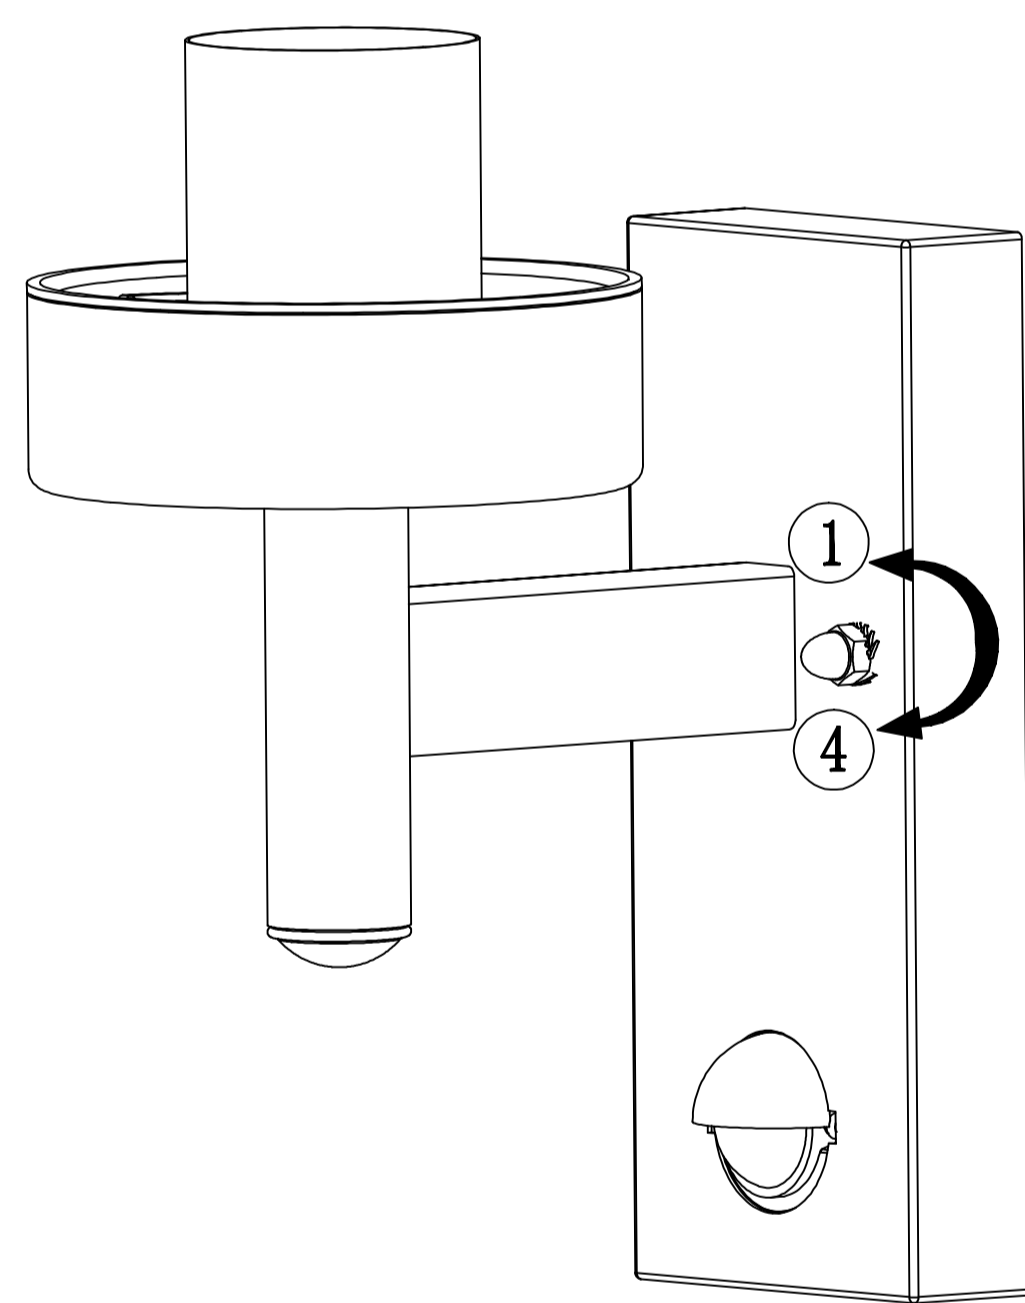

A

B

D

5sec-5min

max. 1-8m

10-20.000LUX

2.0m

C