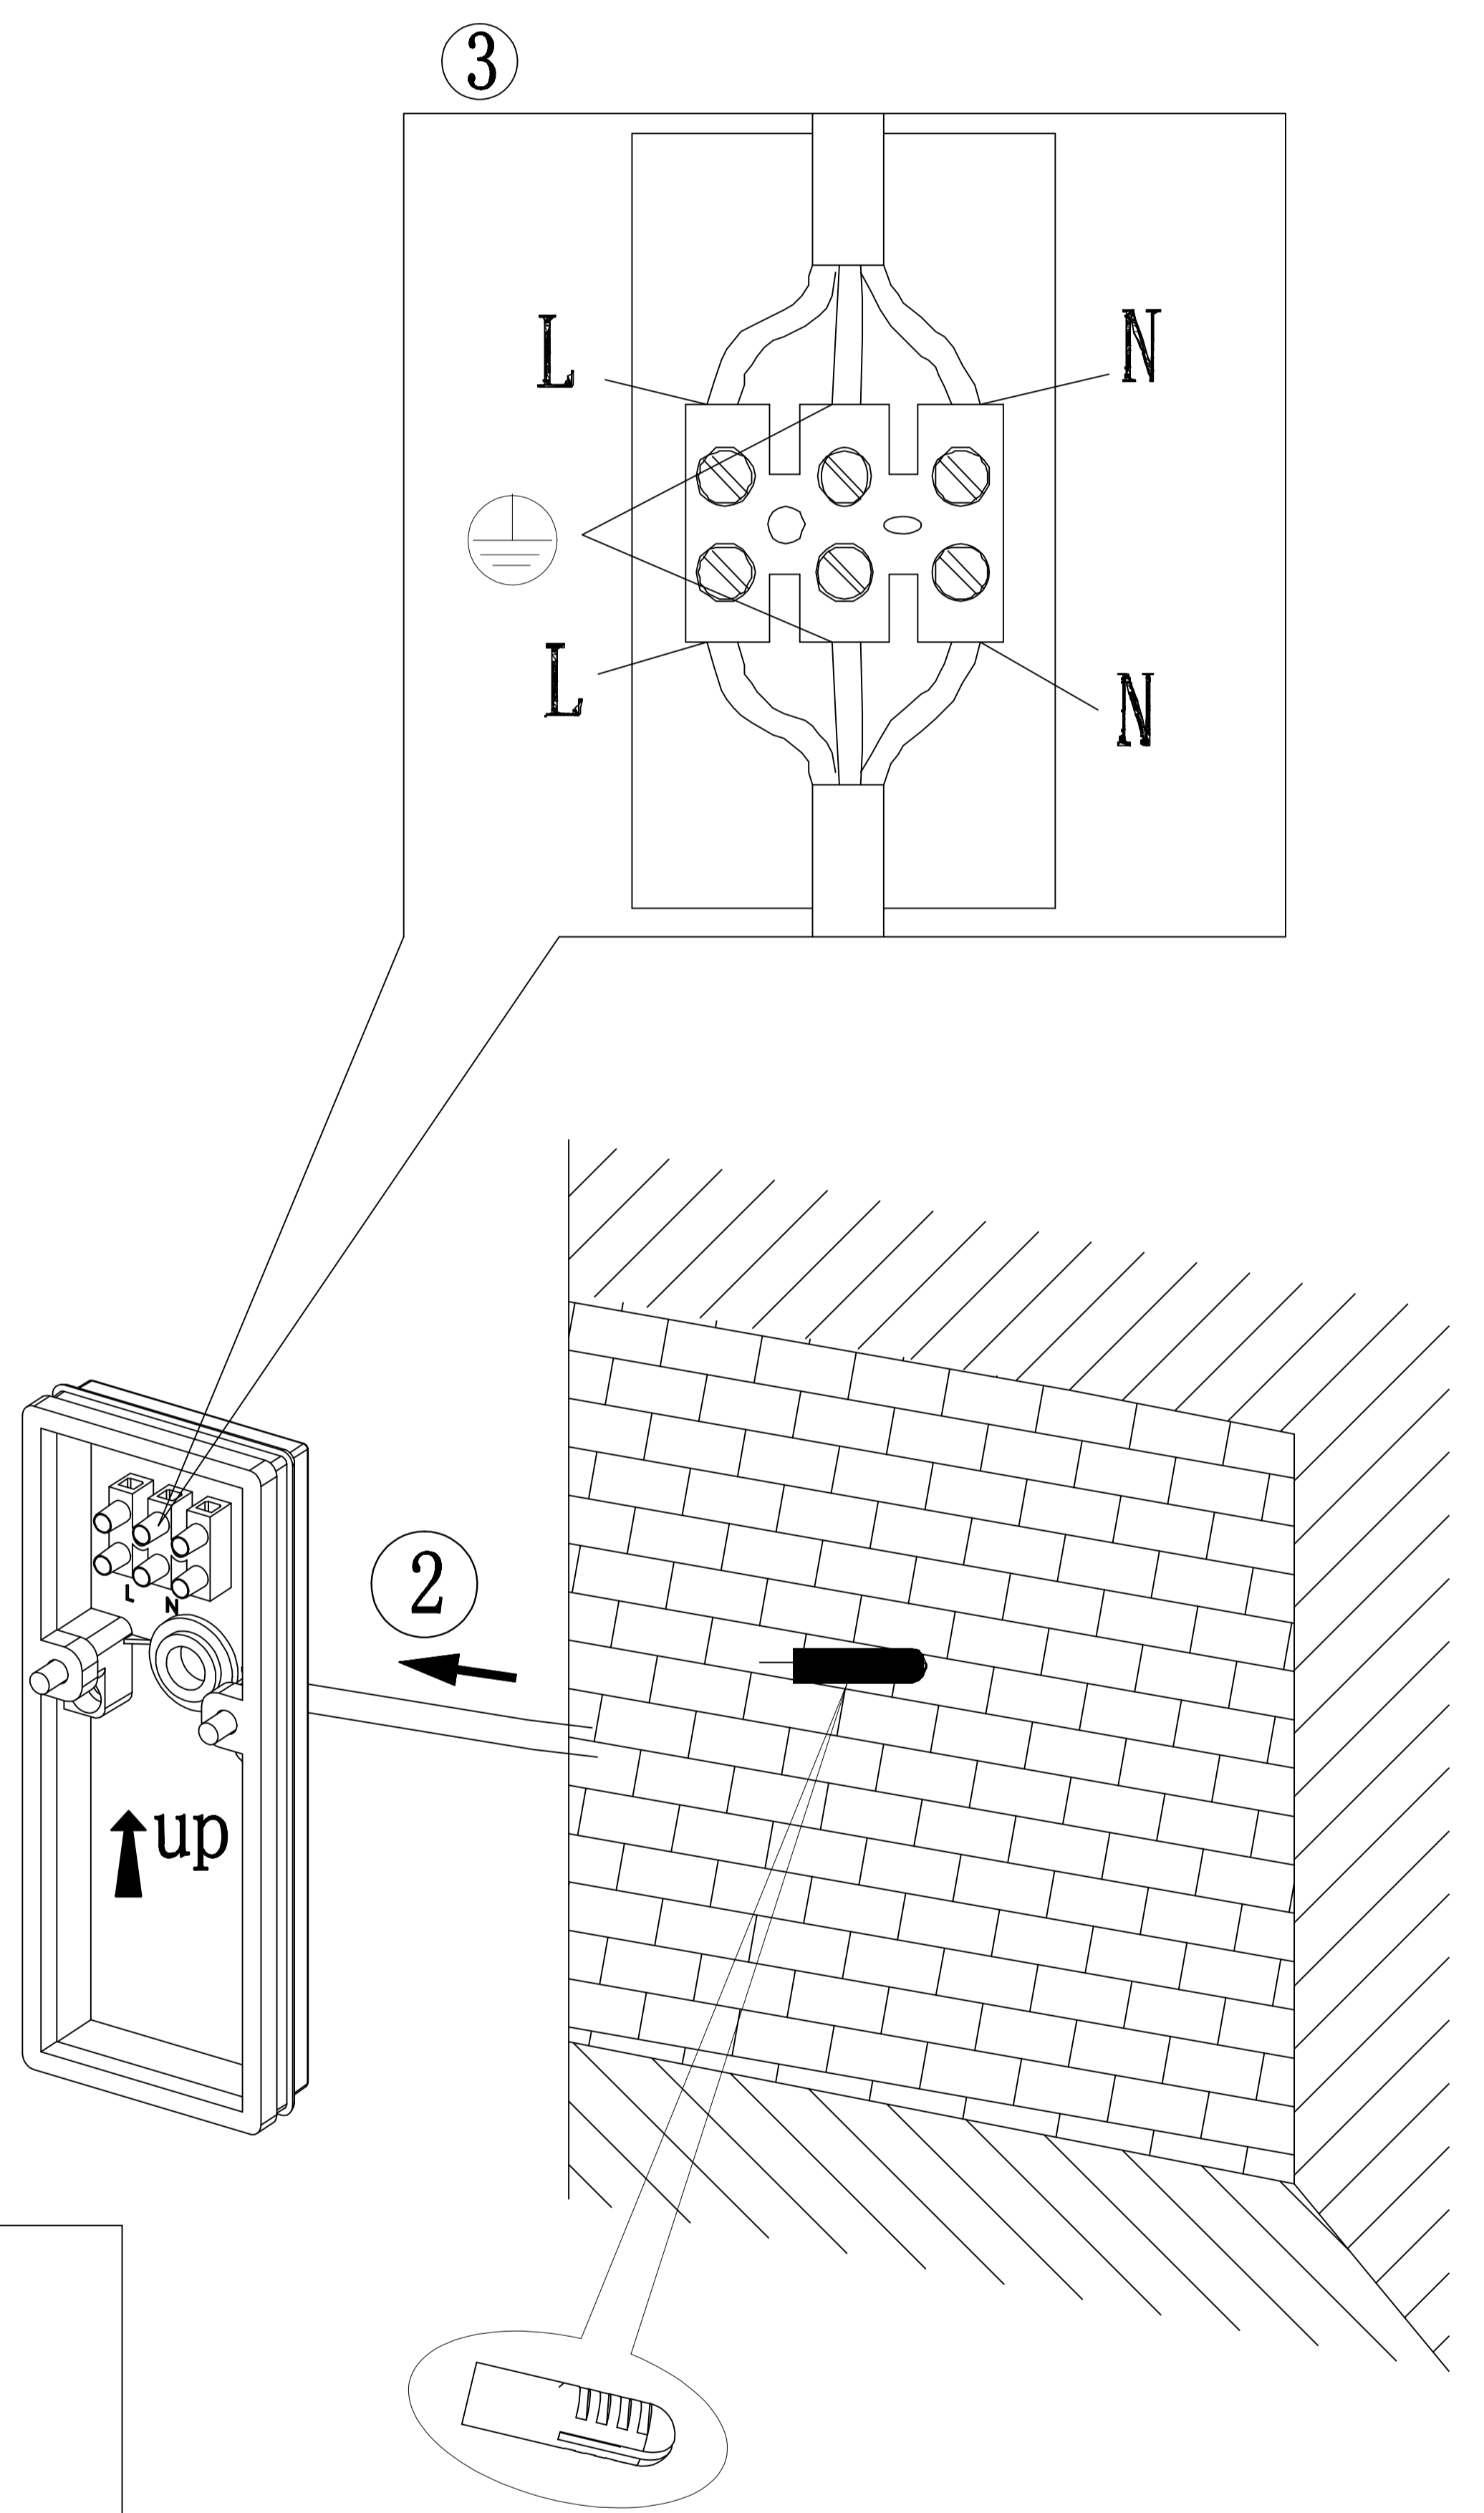

A

B

D

5sec-5min

max. 1-8m

10-20.000LUX

2.0m

C