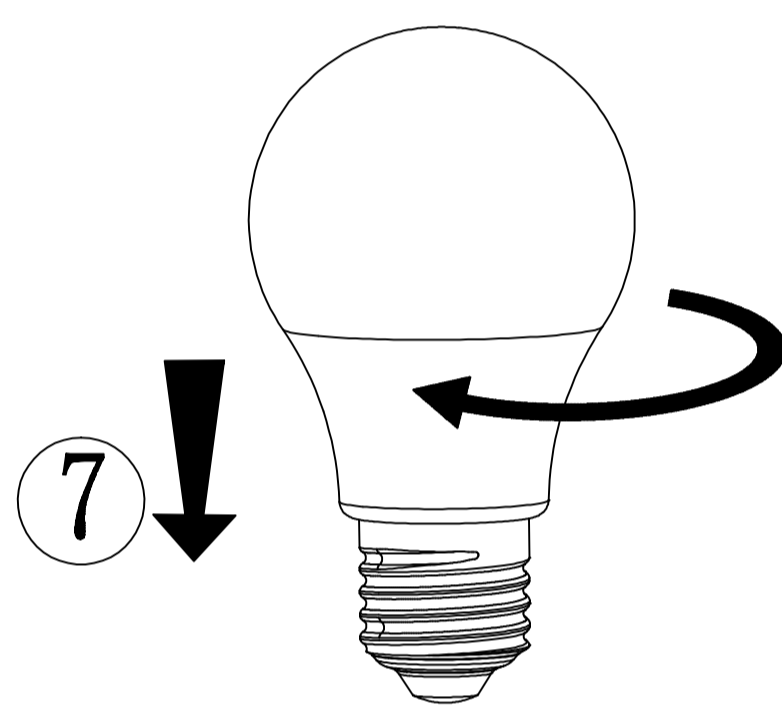

A

B

D

5sec-5min

max. 1-8m

10-20.000LUX

2.0m

C