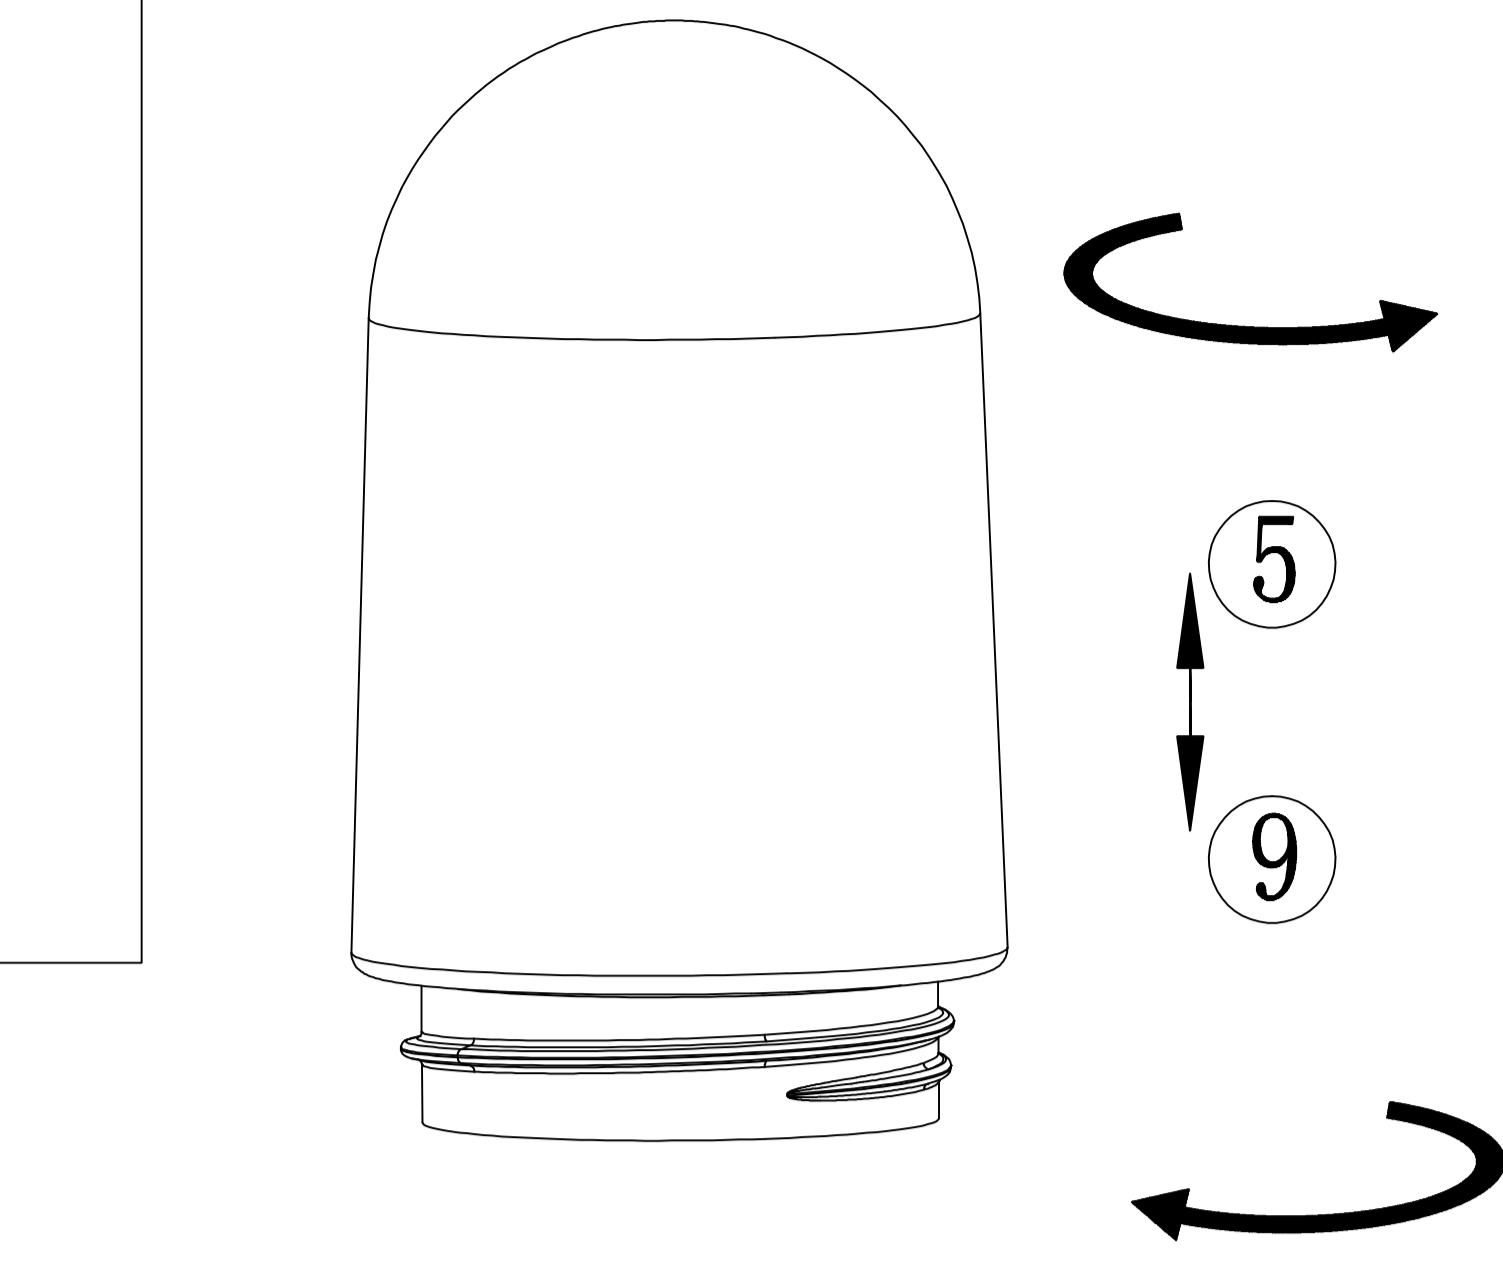

A

B

D

5sec-5min

max. 1-8m

10-20.000LUX

2.0m

C