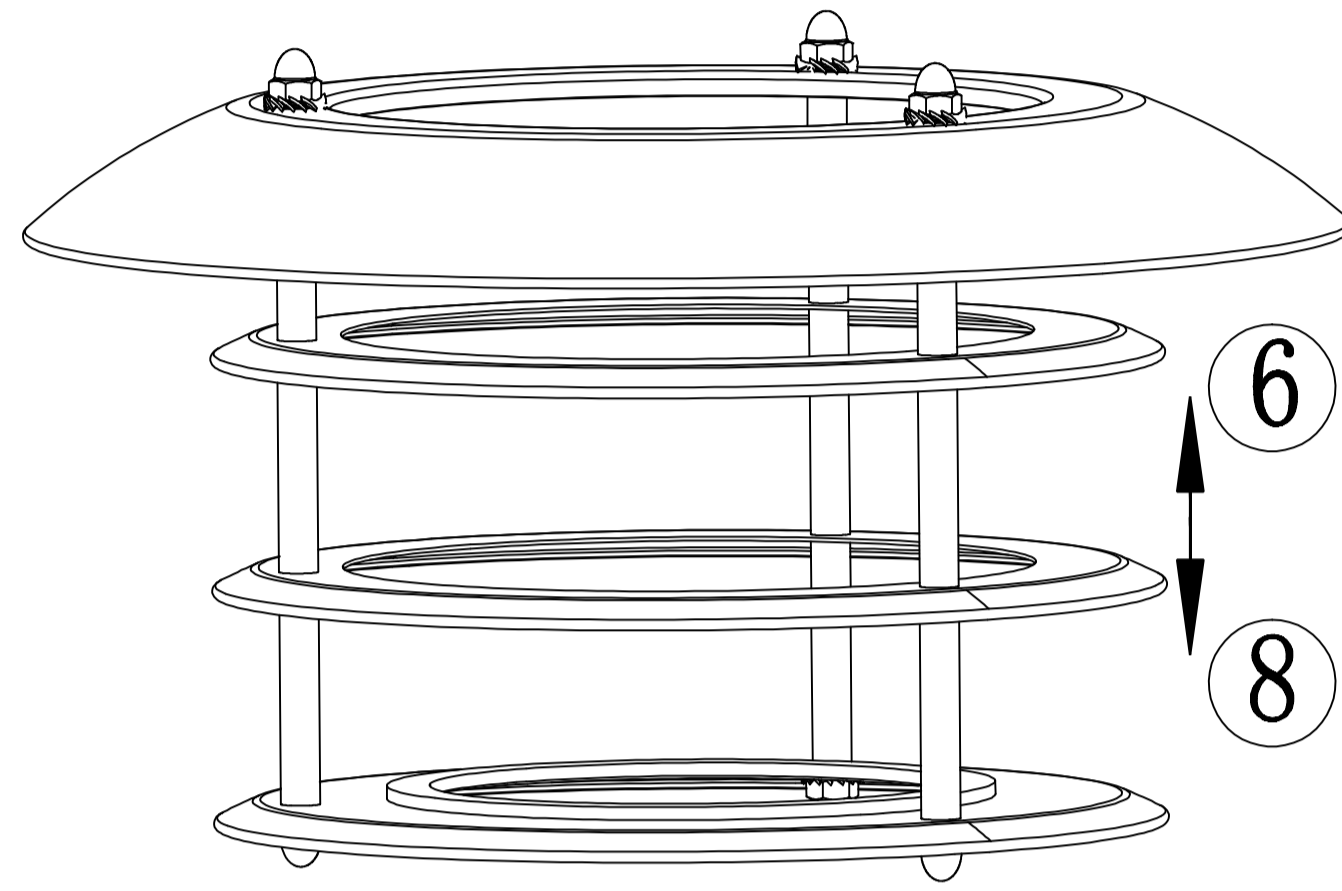

A

B

D

5sec-5min

max. 1-8m

10-20.000LUX

2.0m

C