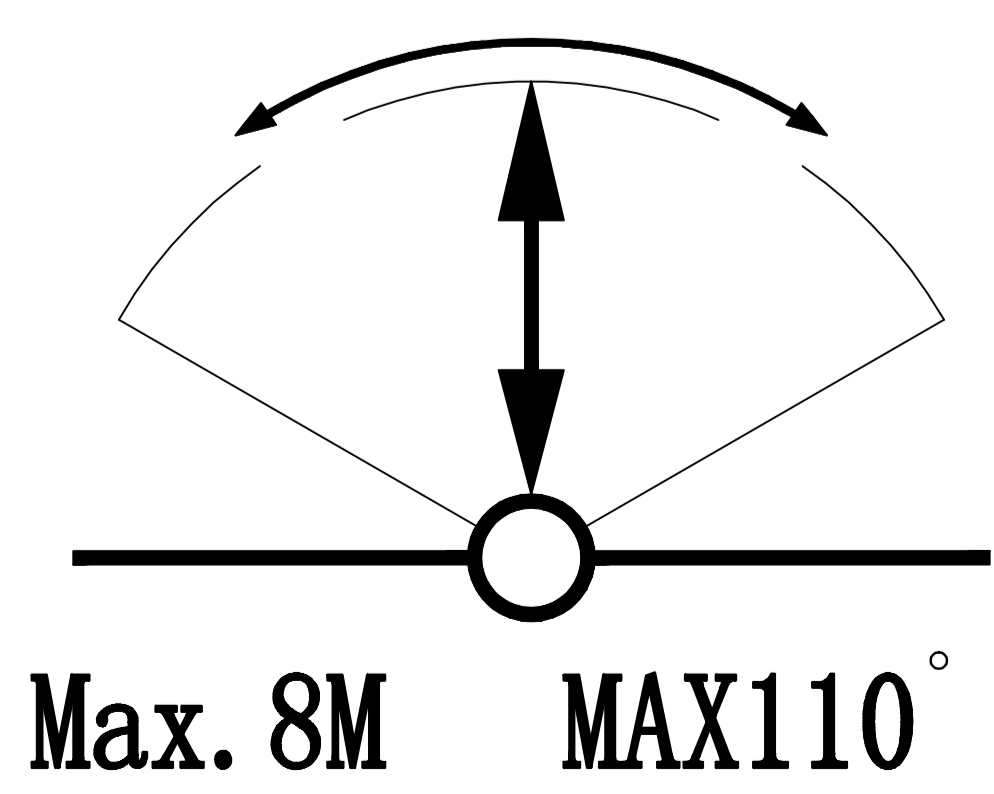

A

B

D

5sec-5min

max. 1-8m

10-20.000LUX

2.0m

C